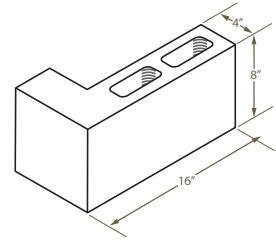

Available sizes:

- (4") 4x8x16
- (6") 6x8x16
- (8") 8x8x16
- (10") 10x8x16
- (12") 12x8x16

Corner Sash

Available sizes:

- (6") 6x8x16
- (8") 8x8x16
- (10") 10x8x16
- (12") 12x8x16

Hollow Stretcher with Slot

Available sizes:

- (4") 4x8x16
- (6") 6x8x16

Hollow Stretcher with Return Corner

Available sizes:

- (4") 4x8x16
- (6") 6x8x16
- (10") 10x8x16
- (12") 12x8x16

Half Highs

Available sizes:

- (4") 4x4x16
- (6") 6x4x16
- (8") 8x4x16
- (10") 10x4x16
- (12") 12x4x16

45° Outside Corner

Available sizes:

- (8") 8x8x16

Sash

Available sizes:

- (6") 6x8x8
- (8") 8x8x8
- (10") 10x8x8
- (12") 12x8x8

Block Guide

A Guide to Boxley Products

Solid Header

Available sizes:

- (8") 8x8x16

Solid Stretcher

Available sizes:

- (4") 4x4x16
- (6") 6x4x16
- (8") 8x4x16
- (10") 10x4x16
- (12") 12x4x16
- (4") 4x8x16
- (6") 6x8x16
- (8") 8x8x16
- (10") 10x8x16
- (12") 12x8x16