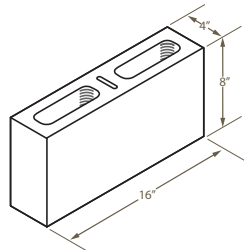

Block Guide

A Guide to Boxley Products

BOXLEY

PRODUCTS

Hollow Stretcher

Available sizes:

- (4") 4x8x16
- (6") 6x8x16
- (8") 8x8x16
- (10") 10x8x16
- (12") 12x8x16
- (14") 14x8x16
- (16") 16x8x16

Square End

Available sizes:

- (4") 4x8x16
- (6") 6x8x16
- (8") 8x8x16
- (10") 10x8x16
- (12") 12x8x16

Corner Sash

Available sizes:

- (6") 6x8x16
- (8") 8x8x16
- (10") 10x8x16
- (12") 12x8x16

Hollow Stretcher with Slot

Available sizes:

- (4") 4x8x16
- (6") 6x8x16

Hollow Stretcher with Return Corner

Available sizes:

- (4") 4x8x16
- (6") 6x8x16
- (10") 10x8x16
- (12") 12x8x16

Half Highs

Available sizes:

- (4") 4x4x16
- (6") 6x4x16
- (8") 8x4x16
- (10") 10x4x16
- (12") 12x4x16

Solid Header

Available sizes:

- (8") 8x8x16

Solid Stretcher

Available sizes:

- (4") 4x4x16
- (6") 6x4x16
- (8") 8x4x16
- (10") 10x4x16
- (12") 12x4x16
- (4") 4x8x16
- (6") 6x8x16
- (8") 8x8x16
- (10") 10x8x16
- (12") 12x8x16