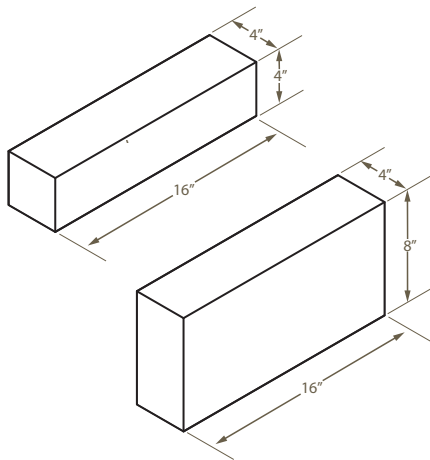

45° Outside Corner

Available sizes:

- (8") 8x8x16

Sash

Available sizes:

- (6") 6x8x8
- (8") 8x8x8
- (10") 10x8x8
- (12") 12x8x8

Block Guide

A Guide to Boxley Products

Solid Header

Available sizes:

- (8") 8x8x16

Solid Stretcher

Available sizes:

- (4") 4x4x16
- (6") 6x4x16
- (8") 8x4x16
- (10") 10x4x16
- (12") 12x4x16
- (4") 4x8x16
- (6") 6x8x16
- (8") 8x8x16
- (10") 10x8x16
- (12") 12x8x16

Hollow Header

Available sizes:

- (8") 8x8x16

Bullnose Stretcher

Available sizes:

- (4") 4x8x8
- (6") 6x8x8
- (8") 8x8x8
- (10") 10x8x8
- (12") 12x8x8
- (4") 4x8x16
- (6") 6x8x16
- (8") 8x8x16
- (10") 10x8x16
- (12") 12x8x16

Double Bullnose

Available sizes:

- (4") 4x8x8
- (6") 6x8x8
- (8") 8x8x8
- (10") 10x8x8
- (12") 12x8x8
- (4") 4x8x16
- (6") 6x8x16
- (8") 8x8x16
- (10") 10x8x16
- (12") 12x8x16

Block Guide

A Guide to Boxley Products