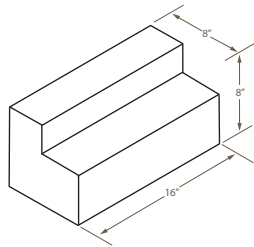

45° Outside Corner

Available sizes:

- (8") 8x8x16

Sash

Available sizes:

- (6") 6x8x8
- (8") 8x8x8
- (10") 10x8x8
- (12") 12x8x8

Block Guide

A Guide to Boxley Products

BOXLEY

PRODUCTS

Bond Beam (open or closed bottom)

Available sizes:

- (6") 6x8x16
- (8") 8x8x16
- (10") 10x8x16
- (12") 12x8x16

Lintel

Available sizes:

- (8") 8x16x8
- (12") 12x16x8

Solid Header

Available sizes:

- (8") 8x8x16

Solid Stretcher

Available sizes:

- (4") 4x4x16
- (6") 6x4x16
- (8") 8x4x16
- (10") 10x4x16
- (12") 12x4x16
- (4") 4x8x16
- (6") 6x8x16
- (8") 8x8x16
- (10") 10x8x16
- (12") 12x8x16

Hollow Header

Available sizes:

- (8") 8x8x16

Bullnose Stretcher

Available sizes:

- (4") 4x8x8
- (6") 6x8x8
- (8") 8x8x8
- (10") 10x8x8
- (12") 12x8x8
- (4") 4x8x16
- (6") 6x8x16
- (8") 8x8x16
- (10") 10x8x16
- (12") 12x8x16