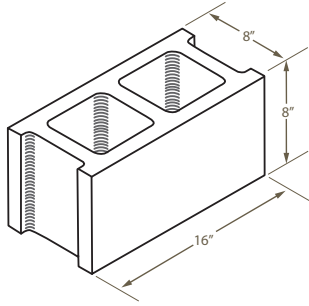

Block Guide

A Guide to Boxley Products

BOXLEY

PRODUCTS

Hollow Stretcher

Available sizes:

- (4") 4x8x16
- (6") 6x8x16
- (8") 8x8x16
- (10") 10x8x16
- (12") 12x8x16
- (14") 14x8x16
- (16") 16x8x16

Square End

Available sizes:

- (4") 4x8x16
- (6") 6x8x16
- (8") 8x8x16
- (10") 10x8x16
- (12") 12x8x16

Corner Sash

Available sizes:

- (6") 6x8x16
- (8") 8x8x16
- (10") 10x8x16
- (12") 12x8x16

Hollow Stretcher with Slot

Available sizes:

- (4") 4x8x16
- (6") 6x8x16

Hollow Stretcher with Return Corner

Available sizes:

- (4") 4x8x16
- (6") 6x8x16
- (10") 10x8x16
- (12") 12x8x16

Half Highs

Available sizes:

- (4") 4x4x16
- (6") 6x4x16
- (8") 8x4x16
- (10") 10x4x16
- (12") 12x4x16

Solid Header

Available sizes:

- (8") 8x8x16

Solid Stretcher

Available sizes:

- (4") 4x4x16
- (6") 6x4x16
- (8") 8x4x16
- (10") 10x4x16
- (12") 12x4x16
- (4") 4x8x16
- (6") 6x8x16
- (8") 8x8x16
- (10") 10x8x16
- (12") 12x8x16