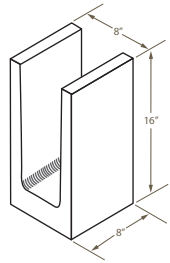

45° Outside Corner

Available sizes:

- (8") 8x8x16

Sash

Available sizes:

- (6") 6x8x8
- (8") 8x8x8
- (10") 10x8x8
- (12") 12x8x8

Block Guide

A Guide to Boxley Products

BOXLEY

PRODUCTS

Bond Beam (open or closed bottom)

Available sizes:

- (6") 6x8x16
- (8") 8x8x16
- (10") 10x8x16
- (12") 12x8x16

Lintel

Available sizes:

- (8") 8x16x8
- (12") 12x16x8

Solid Header

Available sizes:

- (8") 8x8x16

Solid Stretcher

Available sizes:

- (4") 4x4x16
- (6") 6x4x16
- (8") 8x4x16
- (10") 10x4x16
- (12") 12x4x16
- (4") 4x8x16
- (6") 6x8x16
- (8") 8x8x16
- (10") 10x8x16
- (12") 12x8x16

Hollow Header

Available sizes:

- (8") 8x8x16

Bullnose Stretcher

Available sizes:

- (4") 4x8x8
- (6") 6x8x8
- (8") 8x8x8
- (10") 10x8x8
- (12") 12x8x8
- (4") 4x8x16
- (6") 6x8x16
- (8") 8x8x16
- (10") 10x8x16
- (12") 12x8x16