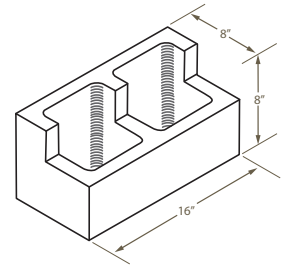

BOXLEY

PRODUCTS

Bond Beam (open or closed bottom)

Available sizes:

- (6") 6x8x16
- (8") 8x8x16
- (10") 10x8x16
- (12") 12x8x16

Lintel

Available sizes:

- (8") 8x16x8
- (12") 12x16x8

Solid Header

Available sizes:

- (8") 8x8x16

Solid Stretcher

Available sizes:

- (4") 4x4x16
- (6") 6x4x16
- (8") 8x4x16
- (10") 10x4x16
- (12") 12x4x16
- (4") 4x8x16
- (6") 6x8x16
- (8") 8x8x16
- (10") 10x8x16
- (12") 12x8x16

Hollow Header

Available sizes:

- (8") 8x8x16

Bullnose Stretcher

Available sizes:

- (4") 4x8x8
- (6") 6x8x8
- (8") 8x8x8
- (10") 10x8x8
- (12") 12x8x8
- (4") 4x8x16
- (6") 6x8x16
- (8") 8x8x16
- (10") 10x8x16
- (12") 12x8x16

Double Bullnose

Available sizes:

- (4") 4x8x8
- (6") 6x8x8
- (8") 8x8x8
- (10") 10x8x8
- (12") 12x8x8
- (4") 4x8x16
- (6") 6x8x16
- (8") 8x8x16
- (10") 10x8x16
- (12") 12x8x16

Block Guide

A Guide to Boxley Products