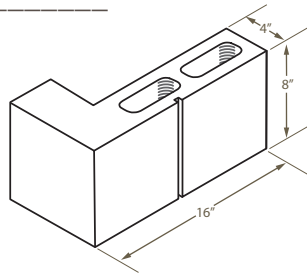

Hollow Header

Available sizes:

- (8") 8x8x16

Bullnose Stretcher

Available sizes:

- (4") 4x8x8
- (6") 6x8x8
- (8") 8x8x8
- (10") 10x8x8
- (12") 12x8x8
- (4") 4x8x16
- (6") 6x8x16
- (8") 8x8x16
- (10") 10x8x16
- (12") 12x8x16

Double Bullnose

Available sizes:

- (4") 4x8x8
- (6") 6x8x8
- (8") 8x8x8
- (10") 10x8x8
- (12") 12x8x8
- (4") 4x8x16
- (6") 6x8x16
- (8") 8x8x16
- (10") 10x8x16
- (12") 12x8x16

Block Guide

A Guide to Boxley Products

BOXLEY

PRODUCTS

Scored Stretcher

Available sizes:

- (4") 4x8x16
- (6") 6x8x16
- (8") 8x8x16
- (10") 10x8x16

Scored Return Corner

Available sizes:

- (4") 4x8x16
- (8") 8x8x16

Sill Block

Available in Split Face or Smooth Face

Available sizes:

- (8") 8x8x8
- (8") 8x8x16

Sill Block

Available in Split Face or Smooth Face

Available sizes:

- (4") 4x8x8
- (4") 4x8x16
- (6") 6x8x8
- (6") 6x8x16
- (8") 8x8x8
- (8") 8x8x16