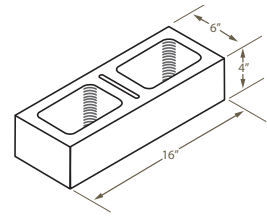

Available sizes:

- (4") 4x8x16
- (6") 6x8x16
- (8") 8x8x16
- (10") 10x8x16
- (12") 12x8x16

Corner Sash

Available sizes:

- (6") 6x8x16
- (8") 8x8x16
- (10") 10x8x16
- (12") 12x8x16

Hollow Stretcher with Slot

Available sizes:

- (4") 4x8x16
- (6") 6x8x16

Hollow Stretcher with Return Corner

Available sizes:

- (4") 4x8x16
- (6") 6x8x16
- (10") 10x8x16
- (12") 12x8x16

Half Highs

Available sizes:

- (4") 4x4x16
- (6") 6x4x16
- (8") 8x4x16
- (10") 10x4x16
- (12") 12x4x16

45° Outside Corner

Available sizes:

- (8") 8x8x16

Sash

Available sizes:

- (6") 6x8x8
- (8") 8x8x8
- (10") 10x8x8
- (12") 12x8x8

Block Guide

A Guide to Boxley Products

Solid Header

Available sizes:

- (8") 8x8x16

Solid Stretcher

Available sizes:

- (4") 4x4x16
- (6") 6x4x16
- (8") 8x4x16
- (10") 10x4x16
- (12") 12x4x16
- (4") 4x8x16
- (6") 6x8x16
- (8") 8x8x16
- (10") 10x8x16
- (12") 12x8x16